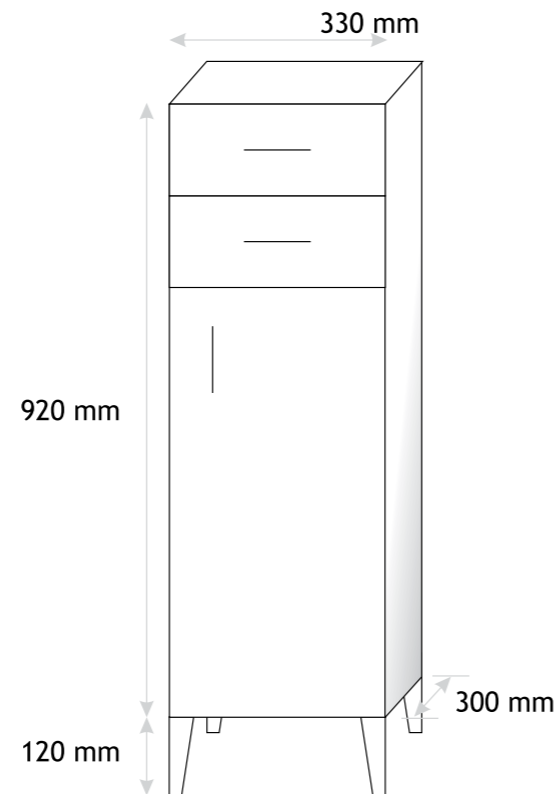

Bianka Álló szekrény

- M33:** sz: 330 mm, mag: 1800, mély: 300
- M45:** sz: 450 mm, mag: 1800, mély: 300
- M53:** sz: 530 mm, mag: 1800, mély: 300
- M60:** sz: 600 mm, mag: 1800, mély: 300

Evelin, Róma Felső szekrények

- 55 m:** 800 mm, sz: 550 mm
- 65 m:** 800 mm, sz: 650 mm
- 75 m:** 800 mm, sz: 750 mm
- 85 m:** 800 mm, sz: 850 mm
- 95 m:** 800 mm, sz: 950 mm
- 105 m:** 800 mm, sz: 1050 mm
- 120 m:** 800 mm, sz: 1200 mm
- 130 m:** 800 mm, sz: 1300 mm

Bianka
Kis szekrény

A45F m: 716 mm, sz: 450 mm
A45 m: 716 mm, sz: 450 mm

Bianka
Kis szekrény

A60 m: 716 mm, sz: 600 mm
A60 F m: 716 mm, sz: 600 mm

Bianka
Kis szekrény

F60P m: 716 mm, sz: 450 mm
F60 m: 716 mm, sz: 450 mm

Bianka
Kis szekrény

A33 m: 920 mm, sz: 330 mm

Prémium
Felső szekrény

60 m: 500 mm, sz: 600 mm
75 m: 500 mm, sz: 750 mm
100 m: 500 mm, sz: 1000 mm
120 m: 500 mm, sz: 1200 mm

Prémium
Polc

60 m: 40 mm, sz: 600 mm
75 m: 40 mm, sz: 750 mm
100 m: 40 mm, sz: 1000 mm
120 m: 40 mm, sz: 1200 mm