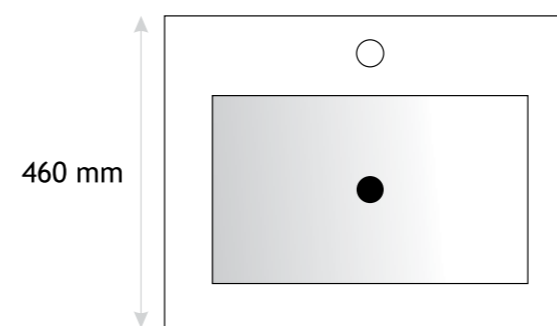

105 m: 864 mm, sz: 1050 mm

Toscana, Verona
Alsó szekrény

75 m: 825 mm, sz: 750 mm

105 m: 825 mm, sz: 1050 mm

Toscana
Álló szekrény

A42 m: 1342 mm, sz: 420 mm

Mosdótálak

55: 325/445