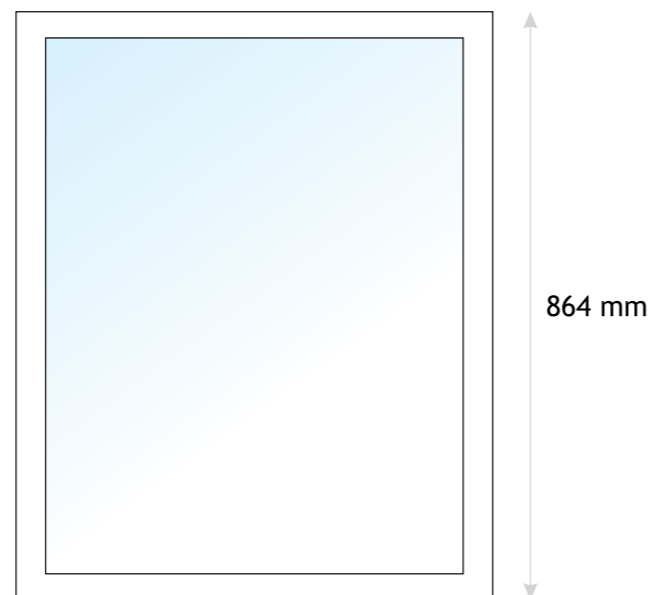

Toscana, Verona
Tükör

75 m: 864 mm, sz: 750 mm

105 m: 864 mm, sz: 1050 mm

Toscana, Verona
Alsó szekrény

75 m: 825 mm, sz: 750 mm

105 m: 825 mm, sz: 1050 mm