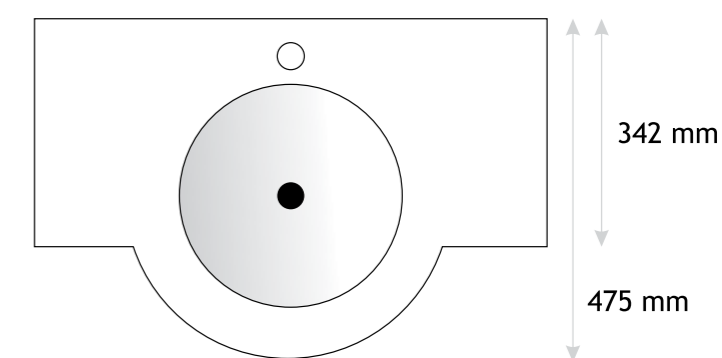

Bianka
Kis szekrény

A45F m: 716 mm, sz: 450 mm
A45 m: 716 mm, sz: 450 mm

Bianka
Kis szekrény

A60 m: 716 mm, sz: 600 mm
A60 F m: 716 mm, sz: 600 mm

Bianka
Kis szekrény

F60P m: 716 mm, sz: 450 mm
F60 m: 716 mm, sz: 450 mm

Bianka
Kis szekrény

A33 m: 920 mm, sz: 330 mm

Prémium
Felső szekrény

60 m: 500 mm, sz: 600 mm
75 m: 500 mm, sz: 750 mm
100 m: 500 mm, sz: 1000 mm
120 m: 500 mm, sz: 1200 mm

Prémium
Polc

60 m: 40 mm, sz: 600 mm
75 m: 40 mm, sz: 750 mm
100 m: 40 mm, sz: 1000 mm
120 m: 40 mm, sz: 1200 mm

105 m: 864 mm, sz: 1050 mm

Toscana, Verona
Alsó szekrény

75 m: 825 mm, sz: 750 mm

105 m: 825 mm, sz: 1050 mm

Toscana
Álló szekrény

A42 m: 1342 mm, sz: 420 mm

Mosdótálak

55: 325/445