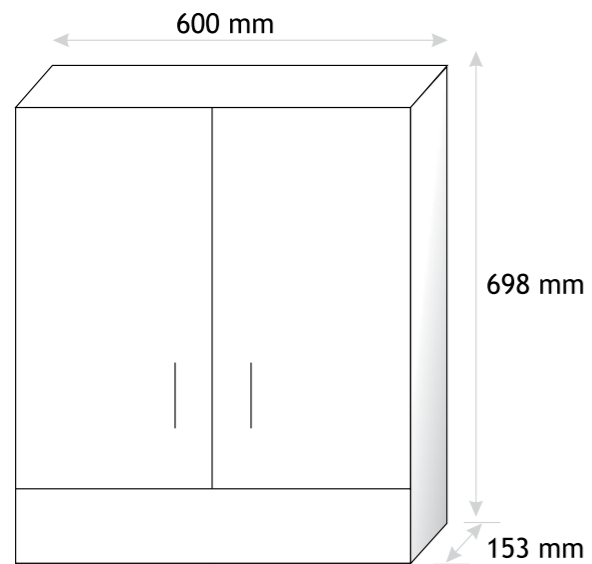

Bianka Trend Felső szekrények

- 55 m:** 716 mm, sz: 550 mm
- 65 m:** 716 mm, sz: 650 mm
- 75 m:** 716 mm, sz: 750 mm
- 85 m:** 716 mm, sz: 850 mm
- 95 m:** 716 mm, sz: 950 mm
- 105 m:** 716 mm, sz: 1050 mm
- 120 m:** 716 mm, sz: 1200 mm
- 130 m:** 716 mm, sz: 1300 mm

- 55 m:** 800 mm, sz: 550 mm
- 65 m:** 800 mm, sz: 650 mm
- 75 m:** 800 mm, sz: 750 mm
- 85 m:** 800 mm, sz: 850 mm
- 95 m:** 800 mm, sz: 950 mm
- 105 m:** 800 mm, sz: 1050 mm
- 120 m:** 800 mm, sz: 1200 mm
- 130 m:** 800 mm, sz: 1300 mm

Bianka
Kis szekrény

A45F m: 716 mm, sz: 450 mm
A45 m: 716 mm, sz: 450 mm

Bianka
Kis szekrény

A60 m: 716 mm, sz: 600 mm
A60 F m: 716 mm, sz: 600 mm

Bianka
Kis szekrény

F60P m: 716 mm, sz: 450 mm
F60 m: 716 mm, sz: 450 mm

Bianka
Kis szekrény

A33 m: 920 mm, sz: 330 mm

Prémium
Felső szekrény

60 m: 500 mm, sz: 600 mm
75 m: 500 mm, sz: 750 mm
100 m: 500 mm, sz: 1000 mm
120 m: 500 mm, sz: 1200 mm

Prémium
Polc

60 m: 40 mm, sz: 600 mm
75 m: 40 mm, sz: 750 mm
100 m: 40 mm, sz: 1000 mm
120 m: 40 mm, sz: 1200 mm