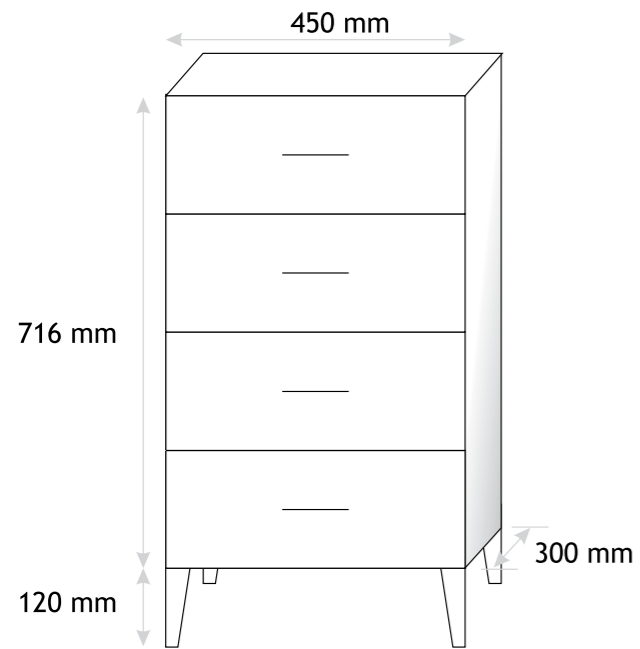

Bianka Trend Felső szekrények

- 55 m:** 716 mm, sz: 550 mm
- 65 m:** 716 mm, sz: 650 mm
- 75 m:** 716 mm, sz: 750 mm
- 85 m:** 716 mm, sz: 850 mm
- 95 m:** 716 mm, sz: 950 mm
- 105 m:** 716 mm, sz: 1050 mm
- 120 m:** 716 mm, sz: 1200 mm
- 130 m:** 716 mm, sz: 1300 mm

Bianka Álló szekrény

- M33:** sz: 330 mm, mag: 1800, mély: 300
- M45:** sz: 450 mm, mag: 1800, mély: 300
- M53:** sz: 530 mm, mag: 1800, mély: 300
- M60:** sz: 600 mm, mag: 1800, mély: 300

Evelin, Róma Felső szekrények

- 55 m:** 800 mm, sz: 550 mm
- 65 m:** 800 mm, sz: 650 mm
- 75 m:** 800 mm, sz: 750 mm
- 85 m:** 800 mm, sz: 850 mm
- 95 m:** 800 mm, sz: 950 mm
- 105 m:** 800 mm, sz: 1050 mm
- 120 m:** 800 mm, sz: 1200 mm
- 130 m:** 800 mm, sz: 1300 mm

Bianka
Kis szekrény

A45F m: 716 mm, sz: 450 mm
A45 m: 716 mm, sz: 450 mm

Bianka
Kis szekrény

A60 m: 716 mm, sz: 600 mm
A60 F m: 716 mm, sz: 600 mm

Bianka
Kis szekrény

F60P m: 716 mm, sz: 450 mm
F60 m: 716 mm, sz: 450 mm