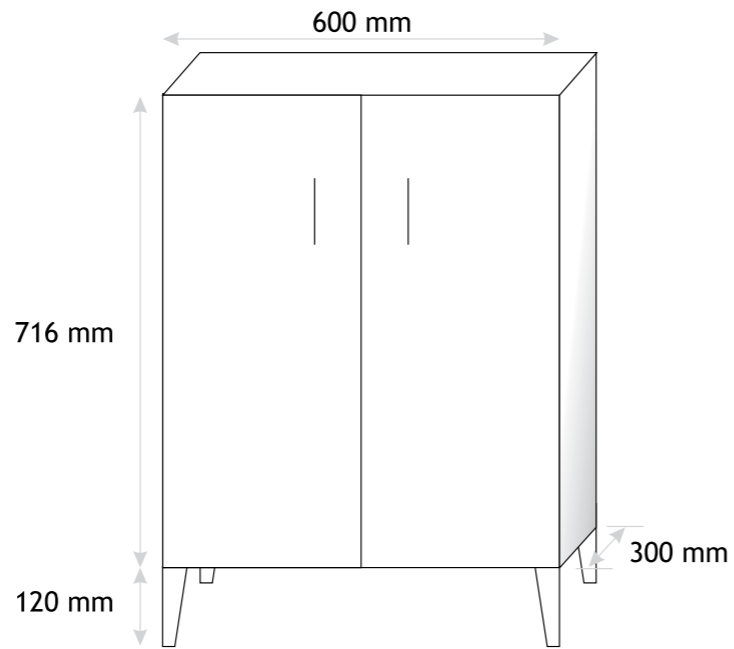

Bianka Álló szekrény

- M33:** sz: 330 mm, mag: 1800, mély: 300
- M45:** sz: 450 mm, mag: 1800, mély: 300
- M53:** sz: 530 mm, mag: 1800, mély: 300
- M60:** sz: 600 mm, mag: 1800, mély: 300

Evelin, Róma Felső szekrények

- 55 m:** 800 mm, sz: 550 mm
- 65 m:** 800 mm, sz: 650 mm
- 75 m:** 800 mm, sz: 750 mm
- 85 m:** 800 mm, sz: 850 mm
- 95 m:** 800 mm, sz: 950 mm
- 105 m:** 800 mm, sz: 1050 mm
- 120 m:** 800 mm, sz: 1200 mm
- 130 m:** 800 mm, sz: 1300 mm

Bianka
Kis szekrény

A45F m: 716 mm, sz: 450 mm
A45 m: 716 mm, sz: 450 mm

Bianka
Kis szekrény

A60 m: 716 mm, sz: 600 mm
A60 F m: 716 mm, sz: 600 mm

Bianka
Kis szekrény

F60P m: 716 mm, sz: 450 mm
F60 m: 716 mm, sz: 450 mm

Bianka
Kis szekrény

A33 m: 920 mm, sz: 330 mm

Prémium
Felső szekrény

60 m: 500 mm, sz: 600 mm
75 m: 500 mm, sz: 750 mm
100 m: 500 mm, sz: 1000 mm
120 m: 500 mm, sz: 1200 mm

Prémium
Polc

60 m: 40 mm, sz: 600 mm
75 m: 40 mm, sz: 750 mm
100 m: 40 mm, sz: 1000 mm
120 m: 40 mm, sz: 1200 mm