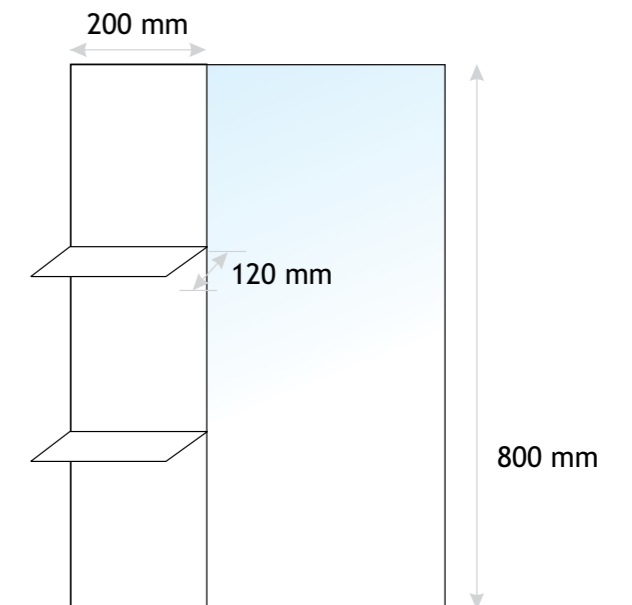

Bianka Trend Felső szekrények

- 55 m:** 716 mm, sz: 550 mm
- 65 m:** 716 mm, sz: 650 mm
- 75 m:** 716 mm, sz: 750 mm
- 85 m:** 716 mm, sz: 850 mm
- 95 m:** 716 mm, sz: 950 mm
- 105 m:** 716 mm, sz: 1050 mm
- 120 m:** 716 mm, sz: 1200 mm
- 130 m:** 716 mm, sz: 1300 mm

Bianka, Plusz, Trend, Evelin, Róma Alsó szekrények

- 55 mag:** 700 mm, sz: 510 mm, mélység: 300 mm
- 65 mag:** 700 mm, sz: 620 mm, mélység: 300 mm
- 75 mag:** 700 mm, sz: 720 mm, mélység: 330 mm
- 85 mag:** 700 mm, sz: 820 mm, mélység: 330 mm
- 95 mag:** 700 mm, sz: 920 mm, mélység: 330 mm
- 105 mag:** 700 mm, sz: 1020 mm, mélység: 330 mm
- 130 mag:** 700 mm, sz: 1265 mm, mélység: 380 mm

Bianka Álló szekrény

- M33:** sz: 330 mm, mag: 1800, mély: 300
- M45:** sz: 450 mm, mag: 1800, mély: 300
- M53:** sz: 530 mm, mag: 1800, mély: 300
- M60:** sz: 600 mm, mag: 1800, mély: 300

Evelin, Róma Felső szekrények

- 55 m:** 800 mm, sz: 550 mm
- 65 m:** 800 mm, sz: 650 mm
- 75 m:** 800 mm, sz: 750 mm
- 85 m:** 800 mm, sz: 850 mm
- 95 m:** 800 mm, sz: 950 mm
- 105 m:** 800 mm, sz: 1050 mm
- 120 m:** 800 mm, sz: 1200 mm
- 130 m:** 800 mm, sz: 1300 mm