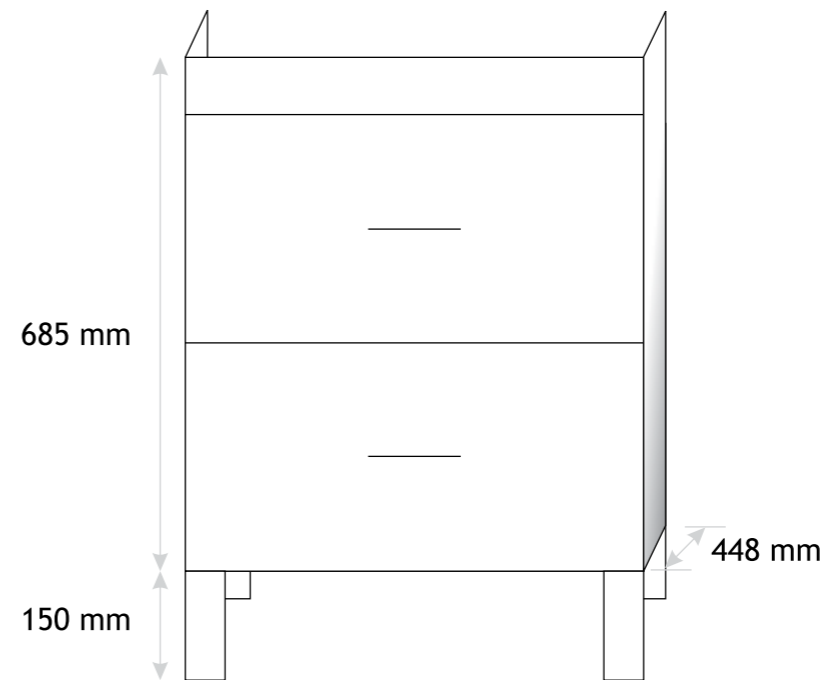

- 55 m:** 800 mm, sz: 550 mm
- 65 m:** 800 mm, sz: 650 mm
- 75 m:** 800 mm, sz: 750 mm
- 85 m:** 800 mm, sz: 850 mm
- 95 m:** 800 mm, sz: 950 mm
- 105 m:** 800 mm, sz: 1050 mm
- 120 m:** 800 mm, sz: 1200 mm
- 130 m:** 800 mm, sz: 1300 mm

Bianka
Kis szekrény

A45F m: 716 mm, sz: 450 mm
A45 m: 716 mm, sz: 450 mm

Bianka
Kis szekrény

A60 m: 716 mm, sz: 600 mm
A60 F m: 716 mm, sz: 600 mm

Bianka
Kis szekrény

F60P m: 716 mm, sz: 450 mm
F60 m: 716 mm, sz: 450 mm

Bianka
Kis szekrény

A33 m: 920 mm, sz: 330 mm

Prémium
Felső szekrény

60 m: 500 mm, sz: 600 mm
75 m: 500 mm, sz: 750 mm
100 m: 500 mm, sz: 1000 mm
120 m: 500 mm, sz: 1200 mm

Prémium
Polc

60 m: 40 mm, sz: 600 mm
75 m: 40 mm, sz: 750 mm
100 m: 40 mm, sz: 1000 mm
120 m: 40 mm, sz: 1200 mm

Prémium
Alsó szekrény

60 m: 685 mm, sz: 600 mm
75 m: 685 mm, sz: 750 mm
100 m: 685 mm, sz: 1000 mm
120 m: 685 mm, sz: 1200 mm

Prémium
Álló szekrény

M35 m: 1750 mm, sz: 350 mm

Toscana, Verona
Tükör

75 m: 864 mm, sz: 750 mm