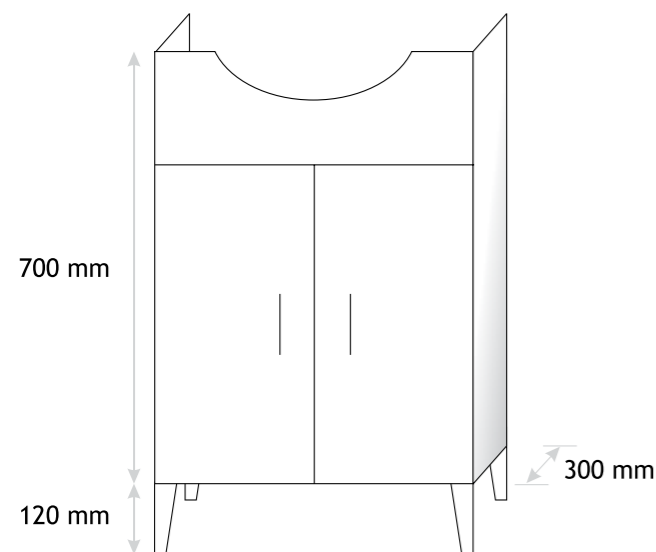

Műszaki Rajzok

Toscana A42

| Selyemfényű, tölörfa és furnérozott MDF

Bianka, Plusz Felső szekrények

- 55 m:** 1000 mm, sz: 550 mm
- 65 m:** 1000 mm, sz: 650 mm
- 75 m:** 1000 mm, sz: 750 mm
- 85 m:** 1000 mm, sz: 850 mm
- 95 m:** 1000 mm, sz: 950 mm
- 105 m:** 1000 mm, sz: 1050 mm
- 120 m:** 1000 mm, sz: 1200 mm
- 130 m:** 1000 mm, sz: 1300 mm

Bianka Trend Felső szekrények

- 55 m:** 716 mm, sz: 550 mm
- 65 m:** 716 mm, sz: 650 mm
- 75 m:** 716 mm, sz: 750 mm
- 85 m:** 716 mm, sz: 850 mm
- 95 m:** 716 mm, sz: 950 mm
- 105 m:** 716 mm, sz: 1050 mm
- 120 m:** 716 mm, sz: 1200 mm
- 130 m:** 716 mm, sz: 1300 mm