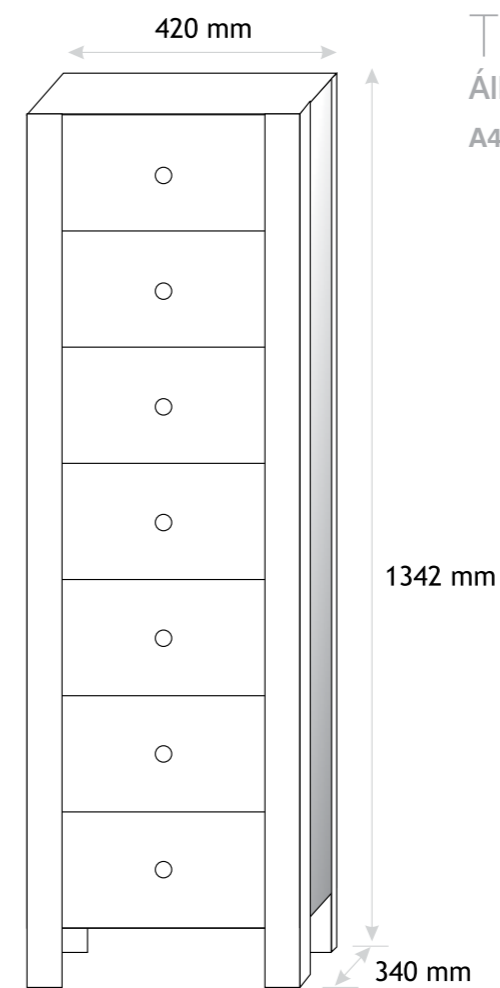

Bianka
Kis szekrény

A45F m: 716 mm, sz: 450 mm
A45 m: 716 mm, sz: 450 mm

Bianka
Kis szekrény

A60 m: 716 mm, sz: 600 mm
A60 F m: 716 mm, sz: 600 mm

Bianka
Kis szekrény

F60P m: 716 mm, sz: 450 mm
F60 m: 716 mm, sz: 450 mm

Bianka
Kis szekrény

A33 m: 920 mm, sz: 330 mm

Prémium
Felső szekrény

60 m: 500 mm, sz: 600 mm
75 m: 500 mm, sz: 750 mm
100 m: 500 mm, sz: 1000 mm
120 m: 500 mm, sz: 1200 mm

Prémium
Polc

60 m: 40 mm, sz: 600 mm
75 m: 40 mm, sz: 750 mm
100 m: 40 mm, sz: 1000 mm
120 m: 40 mm, sz: 1200 mm

Prémium
Alsó szekrény

60 m: 685 mm, sz: 600 mm
75 m: 685 mm, sz: 750 mm
100 m: 685 mm, sz: 1000 mm
120 m: 685 mm, sz: 1200 mm

Prémium
Álló szekrény

M35 m: 1750 mm, sz: 350 mm

Toscana, Verona
Tükör

75 m: 864 mm, sz: 750 mm

105 m: 864 mm, sz: 1050 mm

Toscana, Verona
Alsó szekrény

75 m: 825 mm, sz: 750 mm

105 m: 825 mm, sz: 1050 mm

Toscana
Álló szekrény

A42 m: 1342 mm, sz: 420 mm

Mosdótálak

55: 325/445