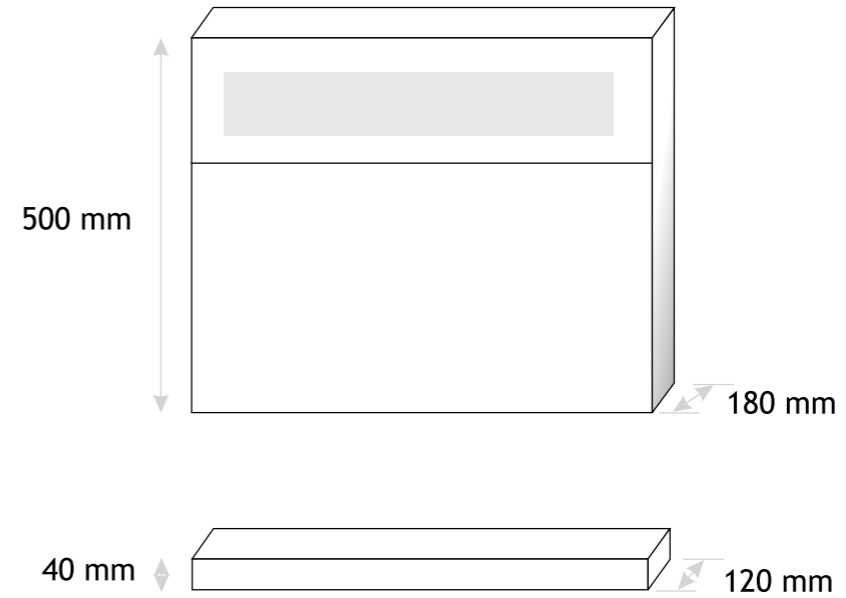

- 55 m:** 800 mm, sz: 550 mm
- 65 m:** 800 mm, sz: 650 mm
- 75 m:** 800 mm, sz: 750 mm
- 85 m:** 800 mm, sz: 850 mm
- 95 m:** 800 mm, sz: 950 mm
- 105 m:** 800 mm, sz: 1050 mm
- 120 m:** 800 mm, sz: 1200 mm
- 130 m:** 800 mm, sz: 1300 mm

Bianka
Kis szekrény

A45F m: 716 mm, sz: 450 mm
A45 m: 716 mm, sz: 450 mm

Bianka
Kis szekrény

A60 m: 716 mm, sz: 600 mm
A60 F m: 716 mm, sz: 600 mm

Bianka
Kis szekrény

F60P m: 716 mm, sz: 450 mm
F60 m: 716 mm, sz: 450 mm

Bianka
Kis szekrény

A33 m: 920 mm, sz: 330 mm

Prémium
Felső szekrény

60 m: 500 mm, sz: 600 mm
75 m: 500 mm, sz: 750 mm
100 m: 500 mm, sz: 1000 mm
120 m: 500 mm, sz: 1200 mm

Prémium
Polc

60 m: 40 mm, sz: 600 mm
75 m: 40 mm, sz: 750 mm
100 m: 40 mm, sz: 1000 mm
120 m: 40 mm, sz: 1200 mm