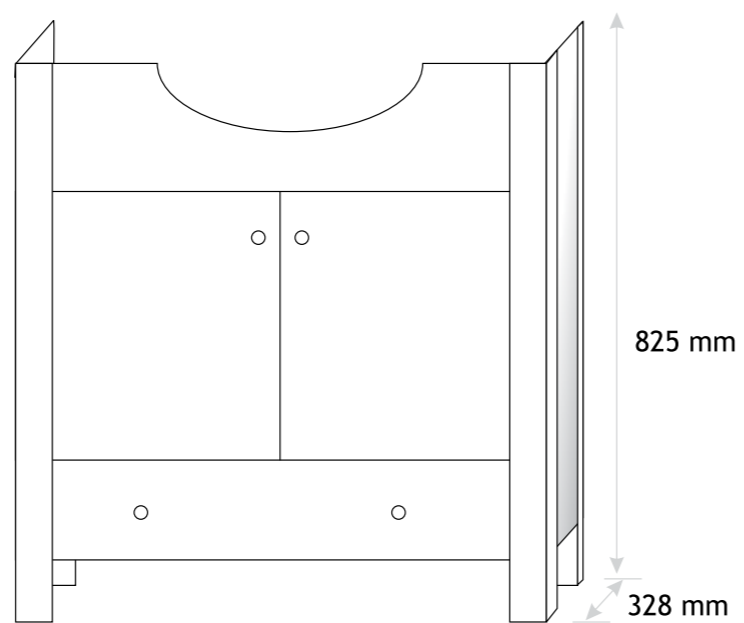

Bianka
Kis szekrény

A45F m: 716 mm, sz: 450 mm
A45 m: 716 mm, sz: 450 mm

Bianka
Kis szekrény

A60 m: 716 mm, sz: 600 mm
A60 F m: 716 mm, sz: 600 mm

Bianka
Kis szekrény

F60P m: 716 mm, sz: 450 mm
F60 m: 716 mm, sz: 450 mm

Bianka
Kis szekrény

A33 m: 920 mm, sz: 330 mm

Prémium
Felső szekrény

60 m: 500 mm, sz: 600 mm
75 m: 500 mm, sz: 750 mm
100 m: 500 mm, sz: 1000 mm
120 m: 500 mm, sz: 1200 mm

Prémium
Polc

60 m: 40 mm, sz: 600 mm
75 m: 40 mm, sz: 750 mm
100 m: 40 mm, sz: 1000 mm
120 m: 40 mm, sz: 1200 mm

Prémium
Alsó szekrény

60 m: 685 mm, sz: 600 mm
75 m: 685 mm, sz: 750 mm
100 m: 685 mm, sz: 1000 mm
120 m: 685 mm, sz: 1200 mm

Prémium
Álló szekrény

M35 m: 1750 mm, sz: 350 mm

Toscana, Verona
Tükör

75 m: 864 mm, sz: 750 mm

105 m: 864 mm, sz: 1050 mm

Toscana, Verona
Alsó szekrény

75 m: 825 mm, sz: 750 mm

105 m: 825 mm, sz: 1050 mm

Toscana
Álló szekrény

A42 m: 1342 mm, sz: 420 mm

Mosdótálak

55: 325/445