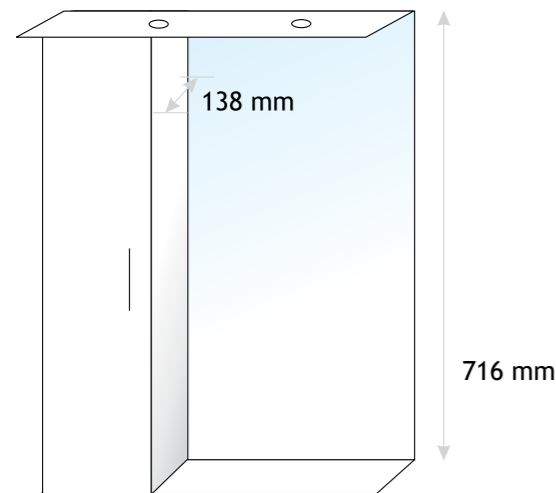

Műszaki Rajzok

Toscana A42

| Selyemfényű, tölörfa és furnérozott MDF

Bianka, Plusz Felső szekrények

- 55 m:** 1000 mm, sz: 550 mm
- 65 m:** 1000 mm, sz: 650 mm
- 75 m:** 1000 mm, sz: 750 mm
- 85 m:** 1000 mm, sz: 850 mm
- 95 m:** 1000 mm, sz: 950 mm
- 105 m:** 1000 mm, sz: 1050 mm
- 120 m:** 1000 mm, sz: 1200 mm
- 130 m:** 1000 mm, sz: 1300 mm

Bianka Trend Felső szekrények

- 55 m:** 716 mm, sz: 550 mm
- 65 m:** 716 mm, sz: 650 mm
- 75 m:** 716 mm, sz: 750 mm
- 85 m:** 716 mm, sz: 850 mm
- 95 m:** 716 mm, sz: 950 mm
- 105 m:** 716 mm, sz: 1050 mm
- 120 m:** 716 mm, sz: 1200 mm
- 130 m:** 716 mm, sz: 1300 mm