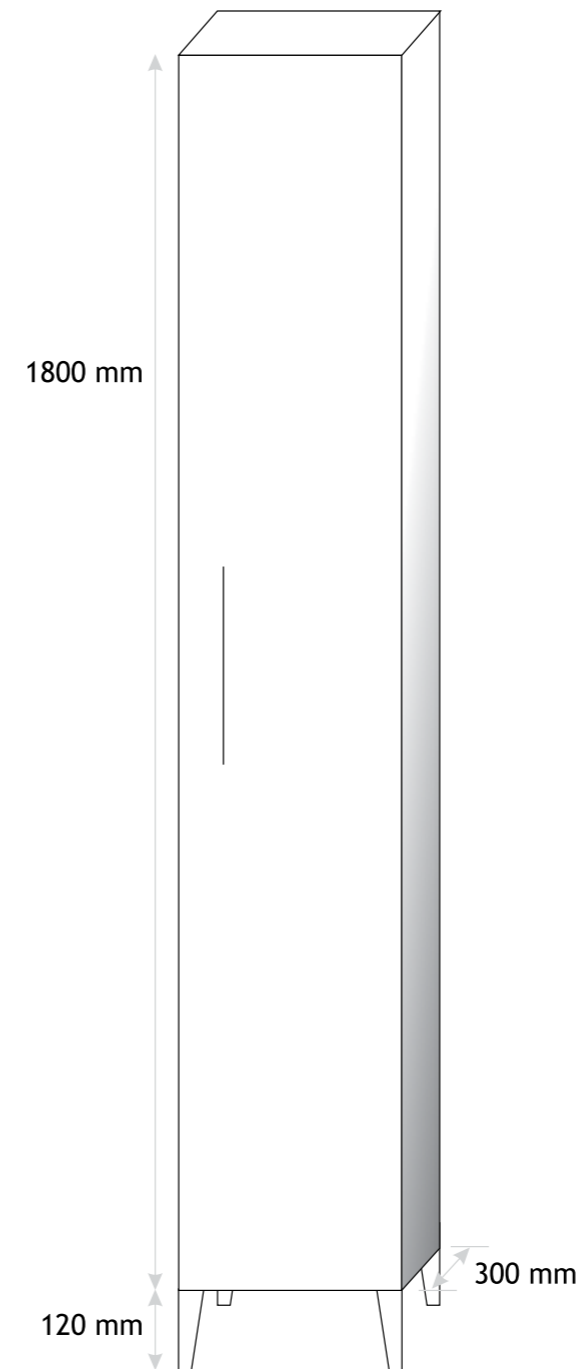

Bianka Trend Felső szekrények

- 55 m:** 716 mm, sz: 550 mm
- 65 m:** 716 mm, sz: 650 mm
- 75 m:** 716 mm, sz: 750 mm
- 85 m:** 716 mm, sz: 850 mm
- 95 m:** 716 mm, sz: 950 mm
- 105 m:** 716 mm, sz: 1050 mm
- 120 m:** 716 mm, sz: 1200 mm
- 130 m:** 716 mm, sz: 1300 mm

Bianka Álló szekrény

- M33:** sz: 330 mm, mag: 1800, mély: 300
- M45:** sz: 450 mm, mag: 1800, mély: 300
- M53:** sz: 530 mm, mag: 1800, mély: 300
- M60:** sz: 600 mm, mag: 1800, mély: 300

Evelin, Róma Felső szekrények

Bianka
Kis szekrény

A45F m: 716 mm, sz: 450 mm
A45 m: 716 mm, sz: 450 mm

Bianka
Kis szekrény

A60 m: 716 mm, sz: 600 mm
A60 F m: 716 mm, sz: 600 mm

Bianka
Kis szekrény

F60P m: 716 mm, sz: 450 mm
F60 m: 716 mm, sz: 450 mm

Bianka
Kis szekrény

A33 m: 920 mm, sz: 330 mm

Prémium
Felső szekrény

60 m: 500 mm, sz: 600 mm
75 m: 500 mm, sz: 750 mm
100 m: 500 mm, sz: 1000 mm
120 m: 500 mm, sz: 1200 mm

Prémium
Polc

60 m: 40 mm, sz: 600 mm
75 m: 40 mm, sz: 750 mm
100 m: 40 mm, sz: 1000 mm
120 m: 40 mm, sz: 1200 mm