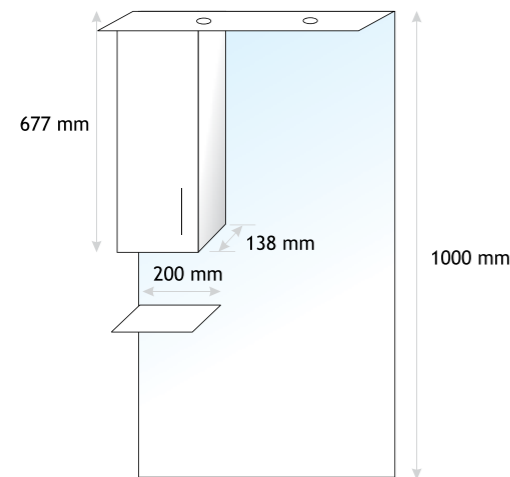

Bianka, Plusz Felső szekrények

- **55 m:** 1000 mm, sz: 550 mm
- **65 m:** 1000 mm, sz: 650 mm
- **75 m:** 1000 mm, sz: 750 mm
- **85 m:** 1000 mm, sz: 850 mm
- **95 m:** 1000 mm, sz: 950 mm
- **105 m:** 1000 mm, sz: 1050 mm
- **120 m:** 1000 mm, sz: 1200 mm
- **130 m:** 1000 mm, sz: 1300 mm