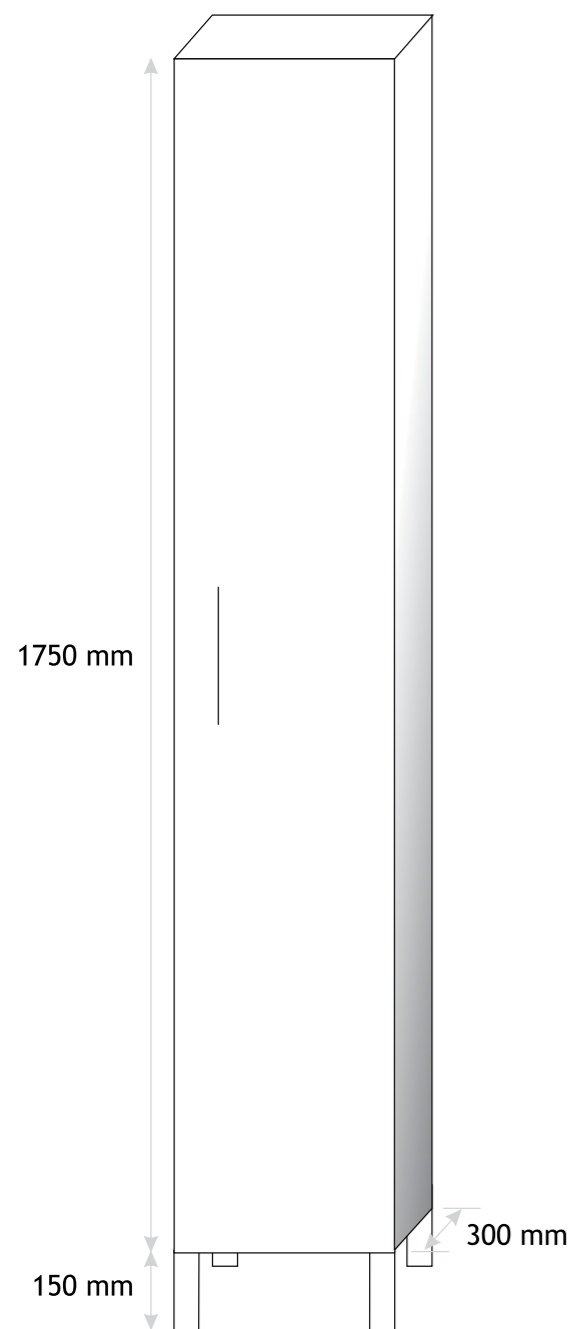

Bianka Álló szekrény

- M33:** sz: 330 mm, mag: 1800, mély: 300
- M45:** sz: 450 mm, mag: 1800, mély: 300
- M53:** sz: 530 mm, mag: 1800, mély: 300
- M60:** sz: 600 mm, mag: 1800, mély: 300

Evelin, Róma Felső szekrények

Bianka
Kis szekrény

A45F m: 716 mm, sz: 450 mm
A45 m: 716 mm, sz: 450 mm

Bianka
Kis szekrény

A60 m: 716 mm, sz: 600 mm
A60 F m: 716 mm, sz: 600 mm

Bianka
Kis szekrény

F60P m: 716 mm, sz: 450 mm
F60 m: 716 mm, sz: 450 mm

Bianka
Kis szekrény

A33 m: 920 mm, sz: 330 mm

Prémium
Felső szekrény

60 m: 500 mm, sz: 600 mm
75 m: 500 mm, sz: 750 mm
100 m: 500 mm, sz: 1000 mm
120 m: 500 mm, sz: 1200 mm

Prémium
Polc

60 m: 40 mm, sz: 600 mm
75 m: 40 mm, sz: 750 mm
100 m: 40 mm, sz: 1000 mm
120 m: 40 mm, sz: 1200 mm

Prémium
Alsó szekrény

60 m: 685 mm, sz: 600 mm
75 m: 685 mm, sz: 750 mm
100 m: 685 mm, sz: 1000 mm
120 m: 685 mm, sz: 1200 mm

Prémium
Álló szekrény

M35 m: 1750 mm, sz: 350 mm

Toscana, Verona
Tükör

75 m: 864 mm, sz: 750 mm